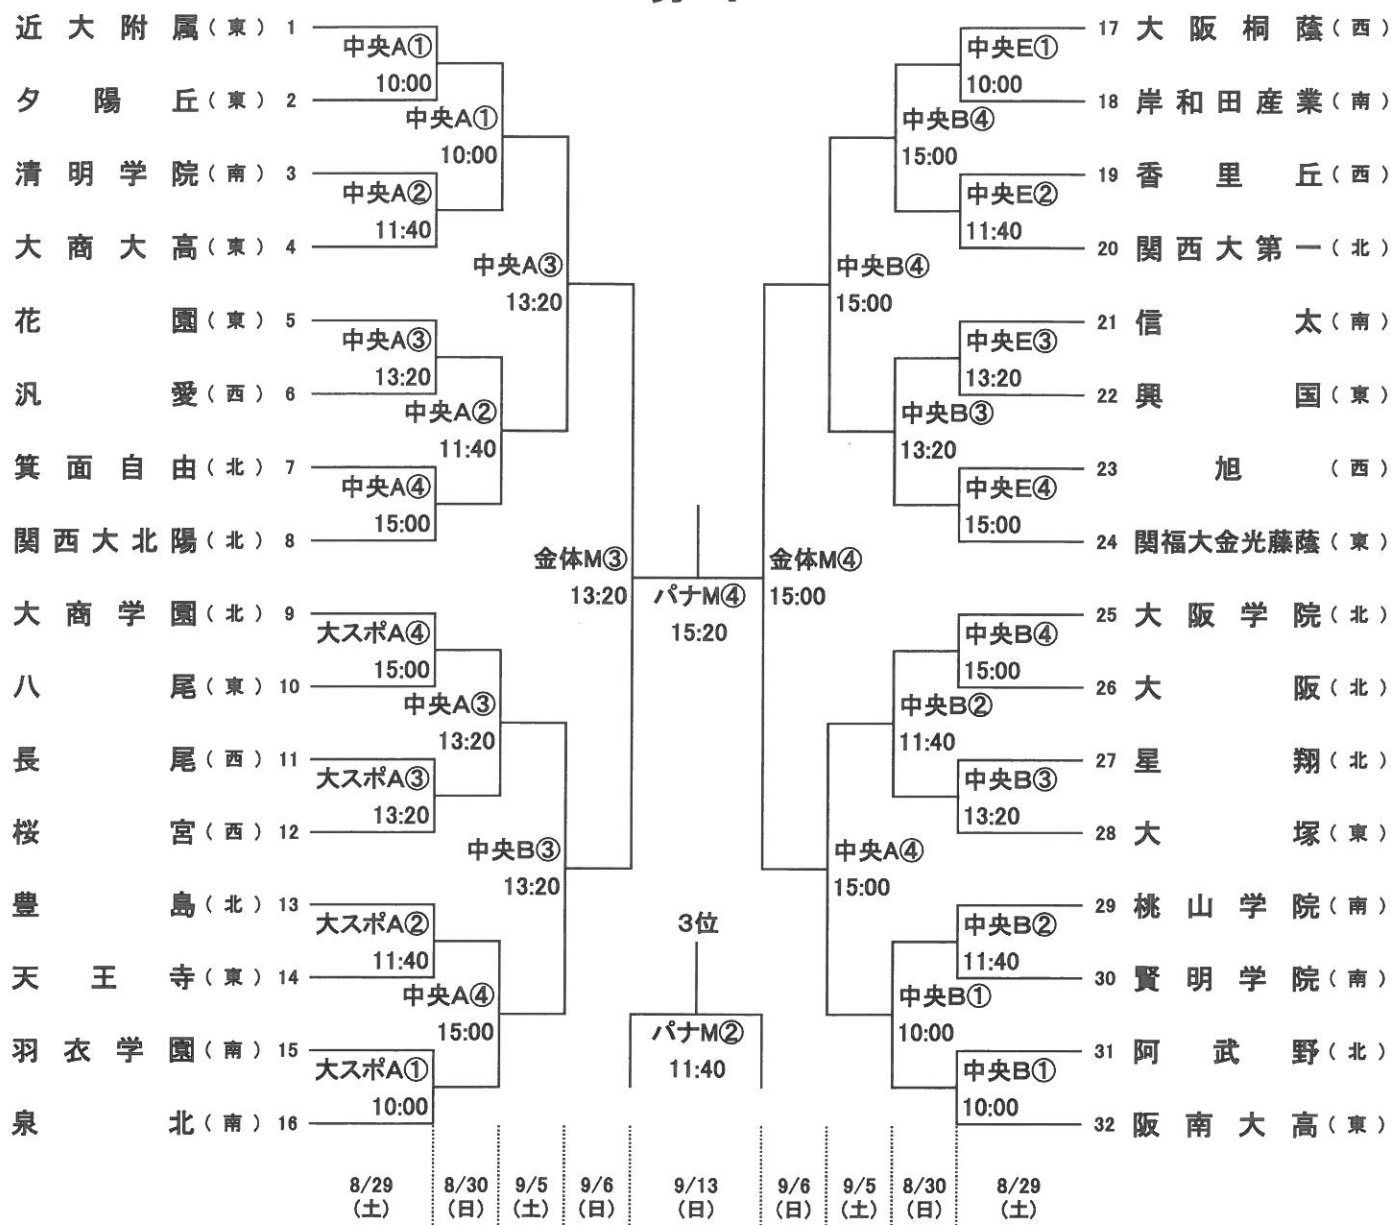

第70回大阪高等学校総合体育大会バスケットボール大会 (中央大会)

男子

オフィシャル

①	②の両チームで
②	①の両チームで
③	④の両チームで
④	③の両チームで

中央：大阪市中央体育館
 大スポ：大正スポーツセンター
 金体：金岡公園体育館
 パナ：パナソニックアリーナ

注意事項

- ・ 体育館周辺に路上駐車しないで下さい。(電車、バスを利用して下さい)
- ・ ゴミは各自で持ち帰って下さい。(体育館のゴミ箱に捨てないで下さい)
- ・ 観客席では立たずに、すわって応援して下さい。(なるべくたくさんの人に試合を見てもらえるように)
- ・ 荷物は観客席に置かず、通路など邪魔にならない場所に置いてチームで管理して下さい。(同上)
- ・ 道具(メガホン、ラッパなど)を使った応援はしないで下さい。(道具によって度を過ぎた音が出るのを防ぐため)
- ・ 各チームでタオルを何枚か用意し、ベンチ前のハーフコートがぬれた時に拭くようにして下さい。